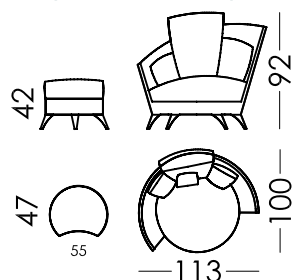

Croquis · Scheme · Esquisse · Skizze

Patas · Legs · Pieds · Beine

V (10cm) 	Metal Metal Métal Metall
V (10cm) 	Madera Wood Bois Holz
Antracita · Anthracite · Anthracite Anthrazit	Natural · Cerezo · Nogal · Wengue Natural · Cherry · Walnut · Wengue Naturel · Cenisier · Noyer · Wengué Natur · Kirsche · Walnuss · Wengue